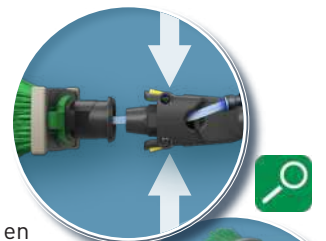

B WATERGELEIDENDE STELEN

HOEKADAPTERKITS

nLITE®

Modulair hoekadaptersysteem: voor het reinigen van moeilijk bereikbare plaatsen

Een ander slim onderdeel van het nieuwe nLITE® steel-systeem is het modulaire hoekadaptersysteem waarbij je vier losse elementen op vele manieren kunt combineren om lastig bereikbare plaatsen moeiteloos te bereiken. Bij de serre of overhangende gevelelementen: met dit systeem heb je voor elke klus de perfecte hoek.

- **A** Steeladapter
- **B** Borsteladapter
- **C** Hoeelement kort
- **D** Hoeelement lang

FAST LOCK

Met één klik – eenvoudige, snelle en stevige verbinding voor elke situatie:

- Borstel wisselen binnen enkele seconden
- De hoek van de borstel is in stappen van 45° in te stellen
- Verdraaiingen tijdens de reiniging is uitgesloten!

HET nLITE® WATERGELEIDENDE HOEKADAPTER SYSTEEM

HOEKADAPTERSETS VOOR DE OVALE nLITE® STELEN (PRECISION GRIP)

nLITE®

nLITE® HOEKADAPTERKITS

Voor nLITE® CarbonComposiet en Carbon 24K telescoopstelen.

Art. Nr.	Info	Lengte	VPE
NGS15	Hoekadapterkit S	15 cm	1
NGS30	Hoekadapterkit M	42 cm	1
NGS45	Hoekadapterkit L	82 cm	1

Niet compatibel met nLite® Connect stelen.

HOEKADAPTERSETS VOOR DE RONDE nLite® CONNECT STELEN

nLITE® connect

nLite® Connect HOEKADAPTERKITS

Voor nLite® Connect telescoopstelen (HiMod, Ultra HiMod, Alu).

Art. Nr.	Info	Lengte	VPE
NGC15	Hoekadapterkit S	15 cm	1
NGC30	Hoekadapterkit M	42 cm	1
NGC45	Hoekadapterkit L	82 cm	1

Niet compatibel met nLite® Carbon 24K, Carbon Composite stelen.