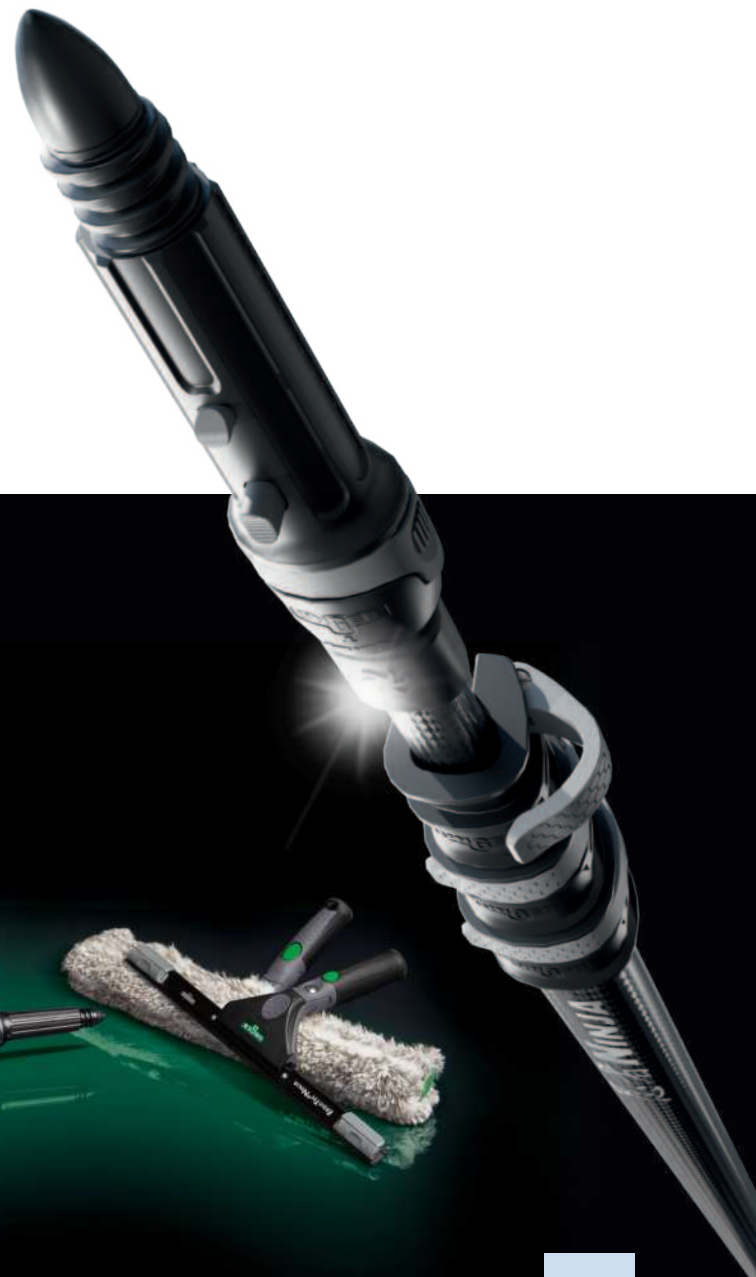

Quality Tools for Smart Cleaning

INNOVATIEVE PROFESSIONELE KWALITEIT EN BAANBREKENDE OPLOSSINGEN.

Al meer dan zes decennia staat **UNGER** voor de hoogste kwaliteit, efficiëntie en innovatiekracht op het gebied van glas- en gebouwreiniging. Wat in 1964 begon, is uitgegroeid tot een succesverhaal dat vandaag de dag aan de top van de branche staat. Ons voortdurend groeiende productportfolio is een uiting van ons onvermoeibare streven naar de ontwikkeling van geavanceerde reinigingsmethoden die de norm bepalen.

Het vertrouwen van onze klanten is gebaseerd op uitstekende service en compromisloze productkwaliteit. Elk jaar breiden we ons assortiment uit met oplossingen die direct zijn afgestemd op de behoeften van professionele gebruikers, zoals onze nieuwste innovatie: de **NINJA™ Carbon telescoopsteel**. Als eerste in zijn soort, gemaakt van 100% koolstof, overtuigt hij in de klassieke schoonmaakbranche door zijn ergonomische driehoekige vorm, bijzonder gebruiksvriendelijke klemmen voor lengteverstelling en een compact transportformaat. In combinatie met andere premium gereedschappen uit de Ninja-serie biedt hij een onverslaanbaar totaalpakket voor veeleisende schoonmaakklussen.

Eveneens baanbrekend is het **UNGER**-reinigingswatersysteem, dat maximale efficiëntie combineert met innovatieve

technologie, geheel zonder chemische reinigingsmiddelen. De **ultralichte nLITE-carbonstelen** maken ergonomisch werken op grote hoogte mogelijk, terwijl de krachtige **HydroPower-filters** zorgen voor constant zuiver water. Dit systeem staat voor duurzame reiniging op het hoogste niveau en is opnieuw een bewijs van onze innovatiekracht en diepgaande kennis van de eisen van moderne schoonmaakkploegen.