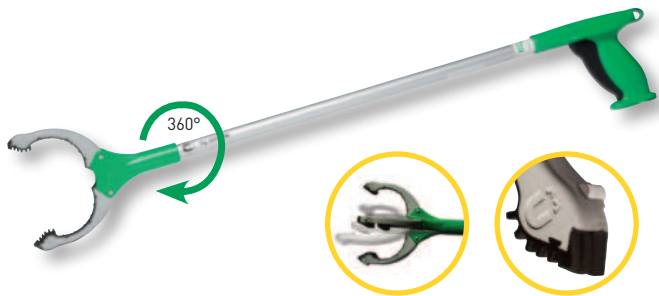

AFVALVERWIJDERING & GRIJPHULPEN