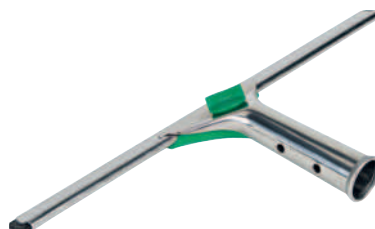

UniTec WISSER

De praktische metalen wisser voor de aantrekkelijke prijs.

- Robuust: metalen greep, roestvrijstalen rail.
- Praktisch: instelschroef voor het wisselen van de rail.
- Veelzijdig: past op telescoopsteeel.

Art. Nr.	Afmeting	VPE
OW350	35 cm	10