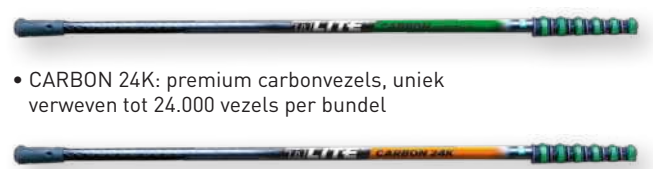

- Geen draaiende steel: probleemloos werken en minder slijtage
- Optimale verhouding stabiliteit-gewicht
- Extra stijfheid van de steel
- Nauwkeurigere controle van de beweging voor het wassen

SMART LOCK KLEMMEN

- Eenvoudig, snel sluiten met slechts één vinger
- Robuust 2K-materiaal
- Klemmechanisme dat de Carbon stelen beschermt, voor een lange levensduur van de steel
- Uittrekstop voorkomt te ver uittrekken van de steeldelen

GEÏNTEGREERDE SLANGGELEIDING

- Geleiding van de zeer flexibele DuroFlex slang door de telescoopsteel voor het probleemloos reinigen van ruiten en gevels
- Volledige flexibiliteit: desgewenst is geleiding buitenlangs mogelijk dankzij optionele **nLITE®Clips**

PRECISIONGRIP STEELVORM

- Innovatieve, unieke steelvorm met optimaal aan de hand aangepaste grepen:
- Voor ergonomisch werken en daardoor optimaal gebruik te maken van uw eigen kracht
- Nauwkeurige controle van de beweging voor de glasbewassing
- Ononderbroken werken zonder dat de steel draait

HOOGWAARDIGE CARBONMATERIALEN

Ultralicht. Zeer sterk. 4 keuzes in carbon:

- **CARBON COMPOSITE:** hoogwaardige mix van carbon- en glasvezels
- **CARBON 24K:** premium carbonvezels, uniek verweven tot 24.000 vezels per bundel

TOEPASSING VAN HET nLITE® WATERGELEIDENDE TELESCOOPSTEELSYSTEEM