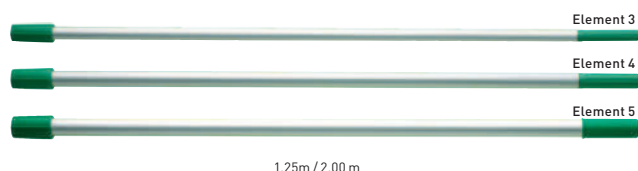

1,25m / 2,00 m

OptiLoc 3-DELIG

Twee componenten greep en schroefdoppen, met veiligheidsconus.

Art. Nr.	Afmeting max.	Afmeting min.	VPE
ED180	1,80 m	0,96 m	10
ED370	3,75 m	1,57 m	10
ED450	4,50 m	1,82 m	10
ED600	6,00 m	2,27 m	10
ED750	7,50 m	2,81 m	10
ED900	9,00 m	3,37 m	10

OPTILOC MULTI KIT 10

NIEUW

Aantal.	Art. Nr.	Elementen	Afmeting max.
1x	ED180	3	1,80 m
2x	EZ300	2	3,00 m
1x	ED370	3	3,75 m
2x	EZ400	2	4,00 m
2x	ED450	3	4,50 m
2x	ED600	3	6,00 m
Art. Nr.	AK203	VPE:	1