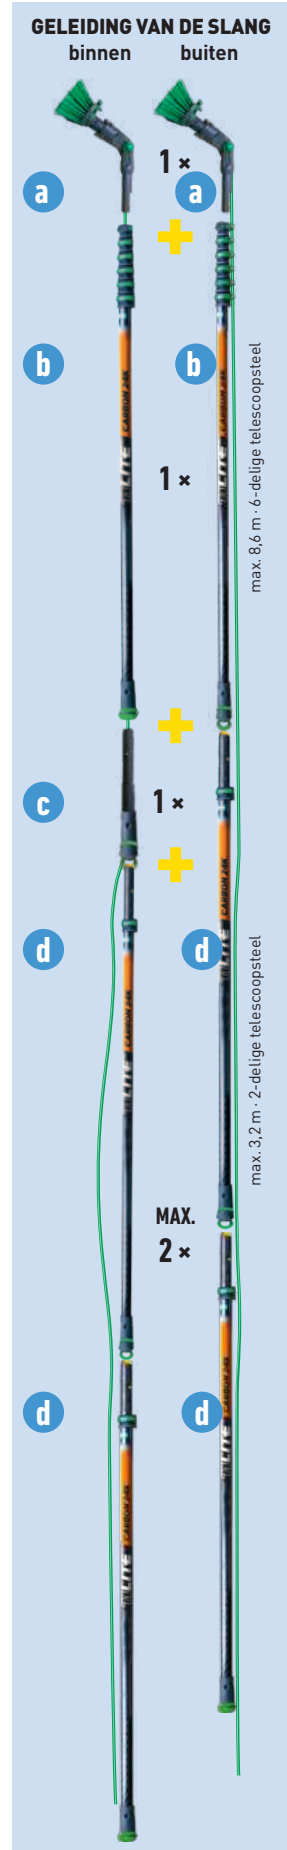

B WATERGELEIDENDE STELEN

nLITE®

Uitschuifbare carbon 24K stelen:

De steellengtes van het nLITE® systeem zijn ontworpen en geoptimaliseerd voor de dagelijkse werkzaamheden.

Je kan heel gemakkelijk in verdiepingen denken. De telescopische basissteel bereikt nu een lengte van 8,60 m en komt dus tot aan de 2de verdieping. Elke uitbreidingssteel voldoet precies aan de benodigde extra steellengte voor een volgende verdieping (3,05m).

Voor gebruik bij lagere gebouwen of vanuit een hoogwerker hebben we de juiste oplossing met de telescopische steel van 1,6 m tot 6 m lengte.

UNGER garandeert de best mogelijke premium kwaliteit in elk van de gebruikte klassen en daarmee de perfecte oplossing voor elke werkhoogte.

a POWER BORSTEL EN HOEKADAPTER
Innovatief modulair systeem dat het verschil maakt, omdat het bijna grenzeloze toepassingsmogelijkheden biedt.

b TELESCOPISCHE BASISSTEEEL
6-delige telescopische basissteel. Carbon 24K kan worden verlengd met maximaal 2 uitbreidingsstelen.

c UITBREIDINGSADAPTER
Om de eerste uitbreidingssteel aan de basissteel te koppelen bij geleiding van de slang door de steel.

d TELESCOPISCHE UITBREIDINGSSTEEEL
2-delige telescopische uitbreidingssteel. Carbon 24K te gebruiken met max. 2 uitbreidingsstelen.