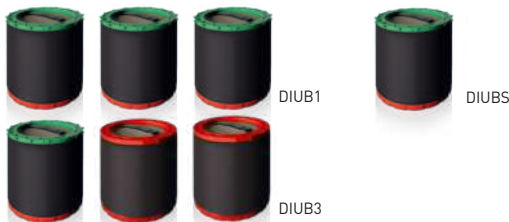

Ultra HARS PACKS VOOR HYDRO POWER® ULTRA FILTER

Ruim 30 %* meer zuiver water per harsvulling

Elk Ultra Hars Pack bevat een afgepaste hoeveelheid **UNGER** Premium ionen-uitwisselingshars met een nieuwe, **speciaal voor glasreiniging ontwikkelde receptuur**.

De **FloWater-technologie 2.0** in elk Ultra Hars Pack zorgt voor een efficiënte waterstroom door de gehele tank waardoor het **hars optimaal wordt benut**.

Ultra HARS PACKS

Art. Nr.	Info	VPE
DIUB1	3 x Ultra Hars Packs (18 l) voor DIUH1, DIUK1	1
DIUBS	1 x Ultra Hars Pack (6 l) voor DIUH1, DIUK1	1
DIUB3	Set van 3 Ultra Hars Packs (18 l) voor DIUH2, DIUH3	1