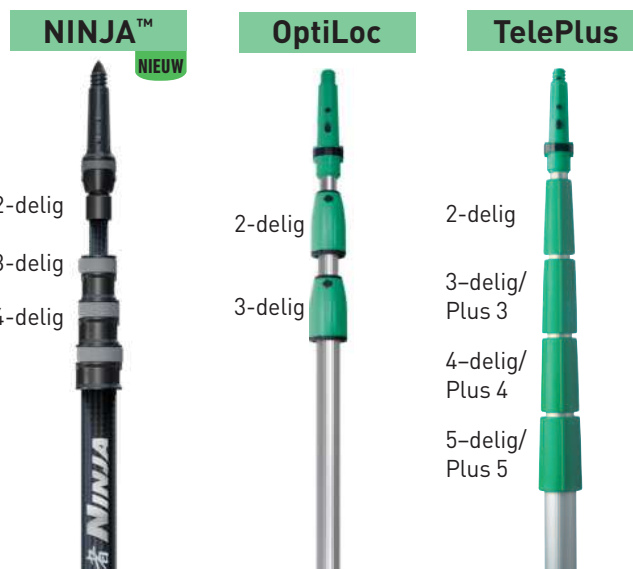

i VERMIJD WERKZAAMHEDEN OP EEN LADDER

- Met telescoopstelen van **UNGER** werkt u veilig tot een hoogte van 10 m, veilig vanaf de grond.
- De veiligheidsconus van **UNGER** maakt alle werkzaamheden veiliger, aangezien het gereedschap vastklikt en niet naar beneden kan vallen.
- De meeste ongevallen met ladders gebeuren door verkeerd gebruik en niet vanwege defecten aan de ladder.
- Controleer altijd of reiniging vanaf de grond op een veilige manier mogelijk is. Als dat niet het geval is, bespreek dan met uw opdrachtgever veilige alternatieven en de kosten ervan.
- Sta erop dat u onder veilige omstandigheden werkt. Riskeer niet uw leven omdat de klant niet aan bepaalde eisen tegemoet wil komen!
- Kies altijd voor de veiligste manier. Ladders mogen niet uit comfort-overwegingen de eerste keuze zijn.
- Ladders vormen onder bepaalde omstandigheden een extreem risico: door regen wordt de grond glad, door een oneffen ondergrond of vuil kan de ladder wankelen of zelfs omvallen.