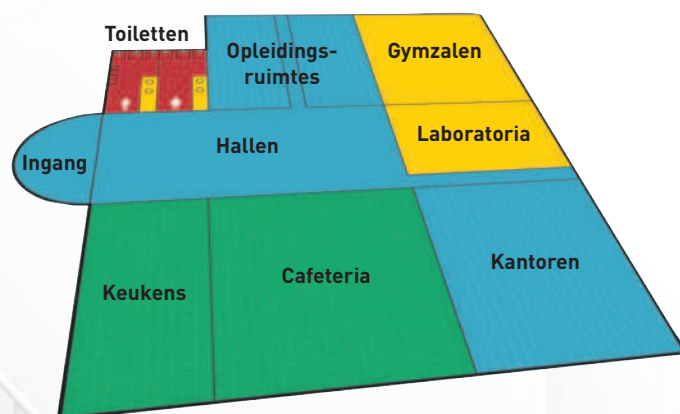

Professionele gereedschappen voor dagelijkse en periodieke reiniging

Efficiënt - Ergonomisch - Hygiënisch

Onze onderhoudsreinigingsgereedschappen leveren eenvoudige oplossingen voor veel reinigingstaken. Ze zorgen ervoor dat professionals hun werk beter, sneller en eenvoudiger kunnen uitvoeren.

Het ergonomische design en de doordachte opzet voldoen aan de eisen voor moderne gebouwreiniging.

KLEURCODERING Producten worden op kleur gecodeerd, om duidelijk aan te geven in welke ruimte ze gebruikt kunnen worden en om het verspreiden van bacteriën te voorkomen.