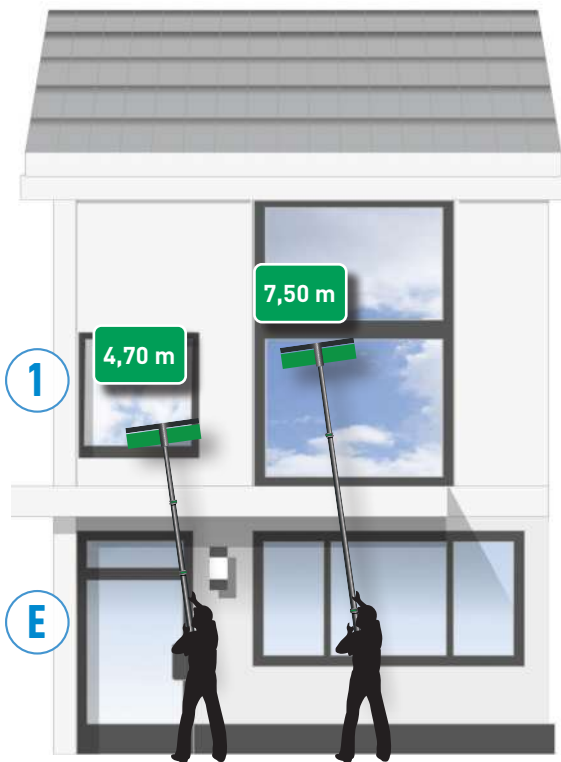

B WATERGELEIDENDE STELEN

Glazenwassen op een unieke wijze

4,70 m — Kleur = materiaalkwaliteit
— Meterindicatie = werkhogte

nLITE

nLITE connect

Art. Nr.	CARBON COMPOSITE				CARBON 24K		HiMod CARBON	Ultra HiMod CARBON
	CC32T	CC60T	CC16T	CC85T	CF60T	CF86G + 2x CF33G	UC67G + 3x UC35G	UH67G + 4x UH35G
Elementen	2	4	2	6	4	6 + 2 x 2	4 + 3 x 2	4 + 4 x 2
Lengte	3,20 m	6,00 m	1,60 m	8,60 m	6,00 m	14,70 m	16,30 m	19,50 m
Aanbevolen	Begane grond	1ste verdieping	Hoogwerker	2de verdieping	1ste verdieping	4de verdieping	5de verdieping	6de verdieping
Stijfheid	100 GPa	100 GPa	100 GPa	100 GPa	210 GPa	210 GPa	360 GPa	760 GPa