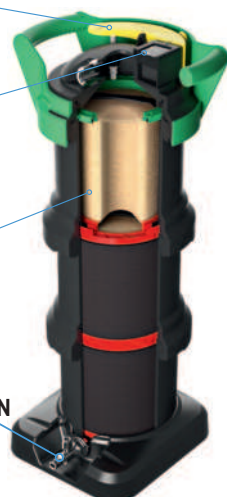

WATERUITGANGSBEREIK

Met name de hardheid van het water en het waterstofcarbonaatgehalte van het toegevoerde water hebben een sterke invloed op de hoeveelheid zuiver water. De volgende waarden komen overeen met het bereik van **UNGER HydroPower® Ultra** met **gemiddeld leidingwater**:

HydroPower Ultra S (DIUH1)

Factor	Waarde
Harsvulling	1 × 6 l
Zuiver water-hoeveelheid per harsvulling	710 l
Bereik in uren*	ca. 6 h
Bereik in m² **	ca. 600 m²

HydroPower Ultra L (DIUH2)

Factor	Waarde
Harsvulling	3 × 6 l
Zuiver water-hoeveelheid per harsvulling	2.450 l
Bereik in uren*	ca. 20 h
Bereik in m² **	ca. 2.000 m²

HydroPower Ultra LC (DIUH3)

Factor	Waarde
Harsvulling	3 × 6 l
Zuiver water-hoeveelheid per harsvulling	2.450 l
Bereik in uren*	ca. 20 h
Bereik in m² **	ca. 2.000 m²

De zuivere waterhoeveelheden (TDS < 10 ppm) werden door een onafhankelijk testlaboratorium bepaald bij een water-opbrengst van 180 l/u en onder de volgende omstandigheden voor het toegevoerde water:
TDS: 275 ppm
Som van kationen en anionen: 5,5 meq/l.
Waterstofcarbonaatgehalte van anionen: 60 %.

Met **zacht water** (<100 ppm) kan de zuiverwateroutput meer dan **verdrievoudigen**.
Bij **zeer hard water** (>400 ppm) kan de output **verhoogd worden door meer dan de helft**.

* bij een waterdebiet van 120 l/h
** met een oppervlakte output van 100 m²/uur

HydroPower® Ultra FILTER

Art. Nr.	Basis	Hoogte	Hars-Packs	Kar
DIUH1	30 × 31 cm	35 cm	1 (6 l)	–
DIUH2	30 × 31 cm	77 cm	3 (18 l)	–
DIUH3	30 × 31 cm	107 cm	3 (18 l)	✓

REINIGEN MET DE
HYDRO POWER ULTRA

*In vergelijking met DI-standaardsystemen (bijv. **UNGER HydroPower® DI-filters**), bron: testresultaten van het onafhankelijke testlaboratorium Miontec GmbH, 2019