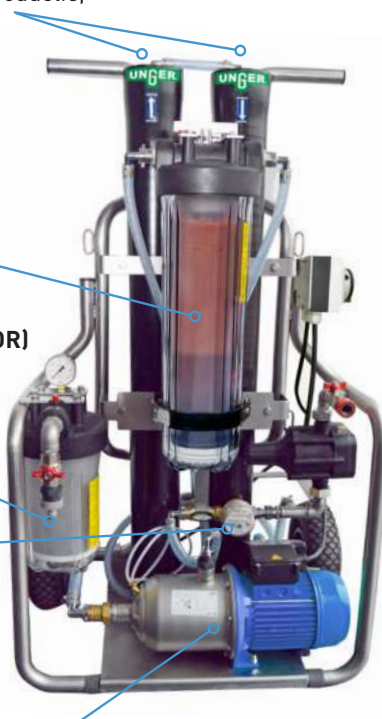

**ZUIVER  
WATERSTROOMMETER**

- Geeft de geproduceerde hoeveelheid zuiver water weer

**HIGH -PERFORMANCE POMP**

- Ter ondersteuning van de verhoogde waterstroom

**HiFlo RO GLAZEN GEVELS**

Art. Nr.	VPE
RO60C	1