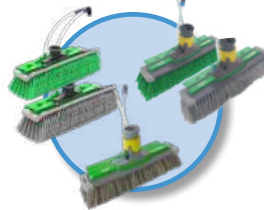

nLITE® BORSTELS

[niet inbegrepen bij de watergeleidende steel]
Uitmundend tot in het kleinste detail: een volledig geoptimaliseerd borstel concept bereidt je voor op bijna elke uitdaging. Zie pagina's 22+23