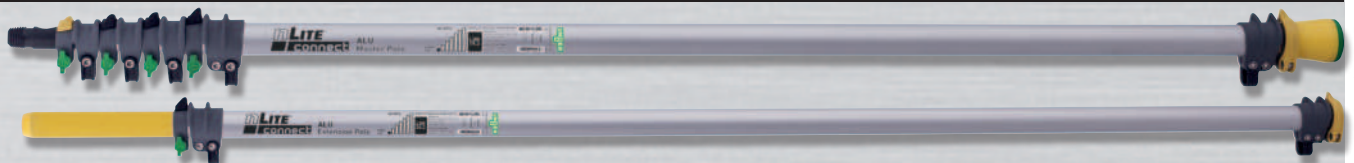

Aluminum

nLite® Connect ALUMINIUM TELESCOOPSTEEEL	Art. Nr.	Beschrijving	Lengte	Lengte ingeschoven	Elementen	Gewicht	VPE
Telescoopsteel voor lage hoogtes - Aanbevolen voor werkhogtes tot 9m (ca. 3 verdiepingen) - Maximale stijfheid, optimale diameter, 4-delig. 30 GPa*	AN60G	Telescopische basissteel	6,00 m	1,71 m	4	2,0 kg	1
	AN45G	Telescopische basissteel	4,50 m	1,34 m	4	1,6 kg	1
	AN30G	Telescopische uitbreidingssteel	3,00 m	1,69 m	2	1,1 kg	1

*GPa (gigapascal) is een eenheid voor het meten van de materiaalstijfheid.