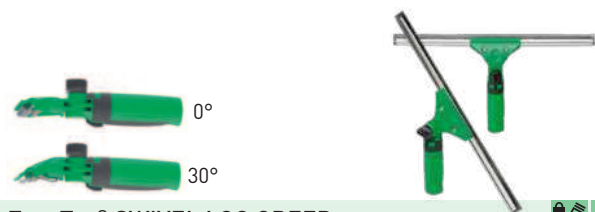

ErgoTec® SWIVEL LOC GREEP

Met zwenkbare wisserkop, kan vrij ingesteld en vastgezet worden. De probleemoplosser voor moeilijk bereikbare plaatsen.

- Praktisch: kop met twee neigingshoeken (0°, 30°).
- Compatible met S-rail en S-rail Plus.
- Aangenaam: ergonomische 2-componentengreep.

Art. Nr.	Versie	VPE
LS000	0°	5
LA000	30°	5

73g

ErgoTec® CARBON GREEP

De lichtste professionele wissergreep.

- 18% lichter dan de standaard ErgoTec® handgreep.
- Premium materialen - Greep: Carbonvezel van hoge kwaliteit
- S-veer: van hoogste kwaliteit RVS.
- Anti-slip coating voor een betrouwbare grip.
- Compatible met S-rail en S-rail Plus.

Art. Nr.	VPE
UCH00	1

2IN1