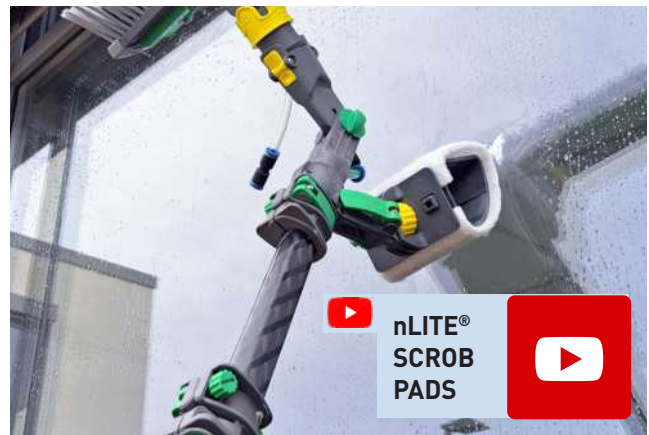

### DE INNOVATIEVE MICROVEZEL SCHOONMAAKPAD

- **Snellere vuilverwijdering**, aangezien de microvezel schoonmaakpad een groter contactoppervlak op het oppervlak heeft dan de borstelharen van een traditioneleborstel
- **Zelfreinigend effect** dankzij de permanente spoeling met zuiver water door de geïntegreerde spoelbalk
- **Uiterst effectieve microvezeltechnologie** voor streepvrij schoonmaken
- **Glijdt probleemloos** over glasoppervlakken

Pad: 90% polyester, 10% polyamide

COMPATIBEL MET ALLE nLITE®-WATERGELEIDENDE STELEN

GEBRUIK ALS HANDGEREEDSCHAP

COMPATIBEL MET ALLE OptiLoc-STELEN

# B WATERGELEIDENDE STELEN VERBINDINGSADAPTER

Quality Tools for Smart Cleaning

## Perfect en schoon tot in het kleinste detail

In combinatie met het nLITE® telescoopsteelsysteem vormt dit gereedschap een belangrijke aanvulling op de uitrusting van elke glazenwasser en schoonmaker. Vogelpoep, hardnekkige insectenresten of ander vastzittend vuil is vaak moeilijk te verwijderen. De nLITE® houder is speciaal ontwikkeld om zelfs dergelijk hardnekkig vuil eenvoudig en effectief te verwijderen met zuiver water in combinatie met de schrobpad. De aanbevolen werkhoopte is ongeveer 6 meter, d.w.z. tot de 1e verdieping.