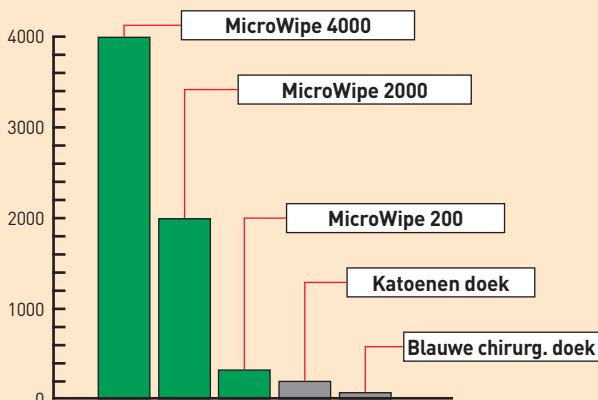

LEVENSDUUR

BESCHRIJVING VAN DE TESTCRITERIA

Reinigingsapparaten die microvezel gebruiken (mops, doeken, hoezen) zijn door vele kwaliteitskenmerken zoals bijv. vezeldikte, lengte, veredeling, slijtage, opname, afmeting, kwaliteit van de randen, fabricagetechnologieën etc. gekarakteriseerd.

UNGER heeft enkele prestatiecriteria opgesteld, die door het onafhankelijke ASTM laboratorium en andere USA standaardtests gecontroleerd, gemeten en beoordeeld werden.

Deze criteria moeten de gebruiker bij de beslissing helpen, welke microvezeldoek hij voor zijn gebruik nodig heeft.

- **Levensduur (slijtagecycli)**** Hoe hoger deze factor is, des te vaker kan de microvezeldoek over een ruw oppervlak bewogen worden, voordat het dunner wordt en gaten krijgt.
- **Schrobfactor (slijtage)**** Hoe hoger deze factor is, des te beter verwijdert de microvezeldoek vuil en bacteriën ook uit microscopisch kleine voegen en spleten.
- **Opname*** Hoe hoger deze factor is, des te meer vloeistof kan de microvezeldoek opnemen en vasthouden.
- **Wascycli** Een hoog aantal wascycli geeft informatie over de levensduur van de doek bij wassen in de machine en drogen in de droger, voordat het aan kwaliteit verliest.

**ASTM Tests *Standard US Industry Tests