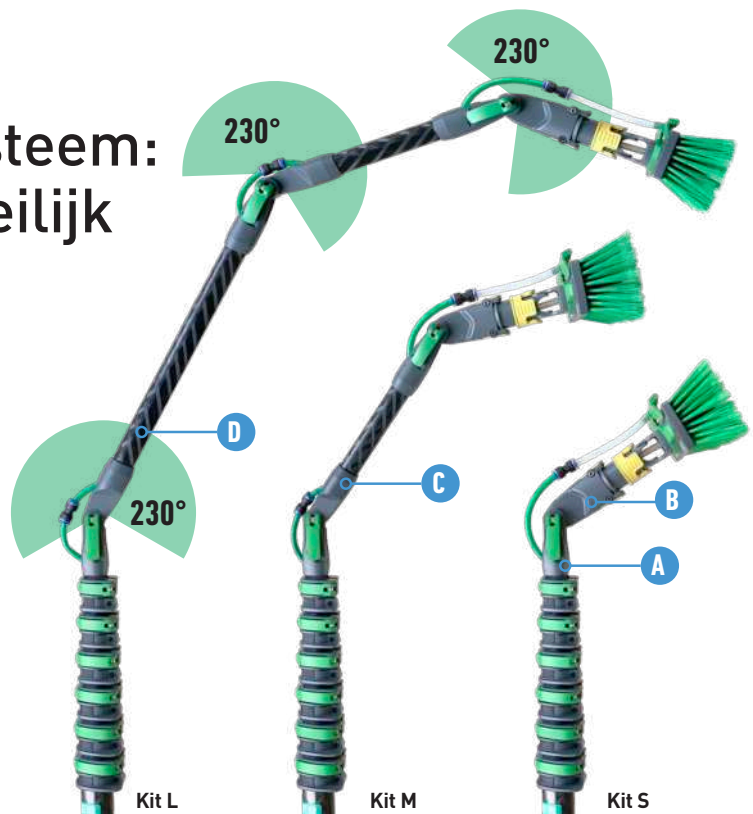

B WATERGELEIDENDE STELEN

HOEKADAPTERKITS

nLITE®

Modulair hoekadaptersysteem: voor het reinigen van moeilijk bereikbare plaatsen

Een ander slim onderdeel van het nieuwe nLITE® steel-systeem is het modulaire hoekadaptersysteem waarbij je vier losse elementen op vele manieren kunt combineren om lastig bereikbare plaatsen moeiteloos te bereiken. Bij de serre of overhangende gevelelementen: met dit systeem heb je voor elke klus de perfecte hoek.

- **A** Steeladapter
- **B** Borsteladapter
- **C** Hoeelement kort
- **D** Hoeelement lang