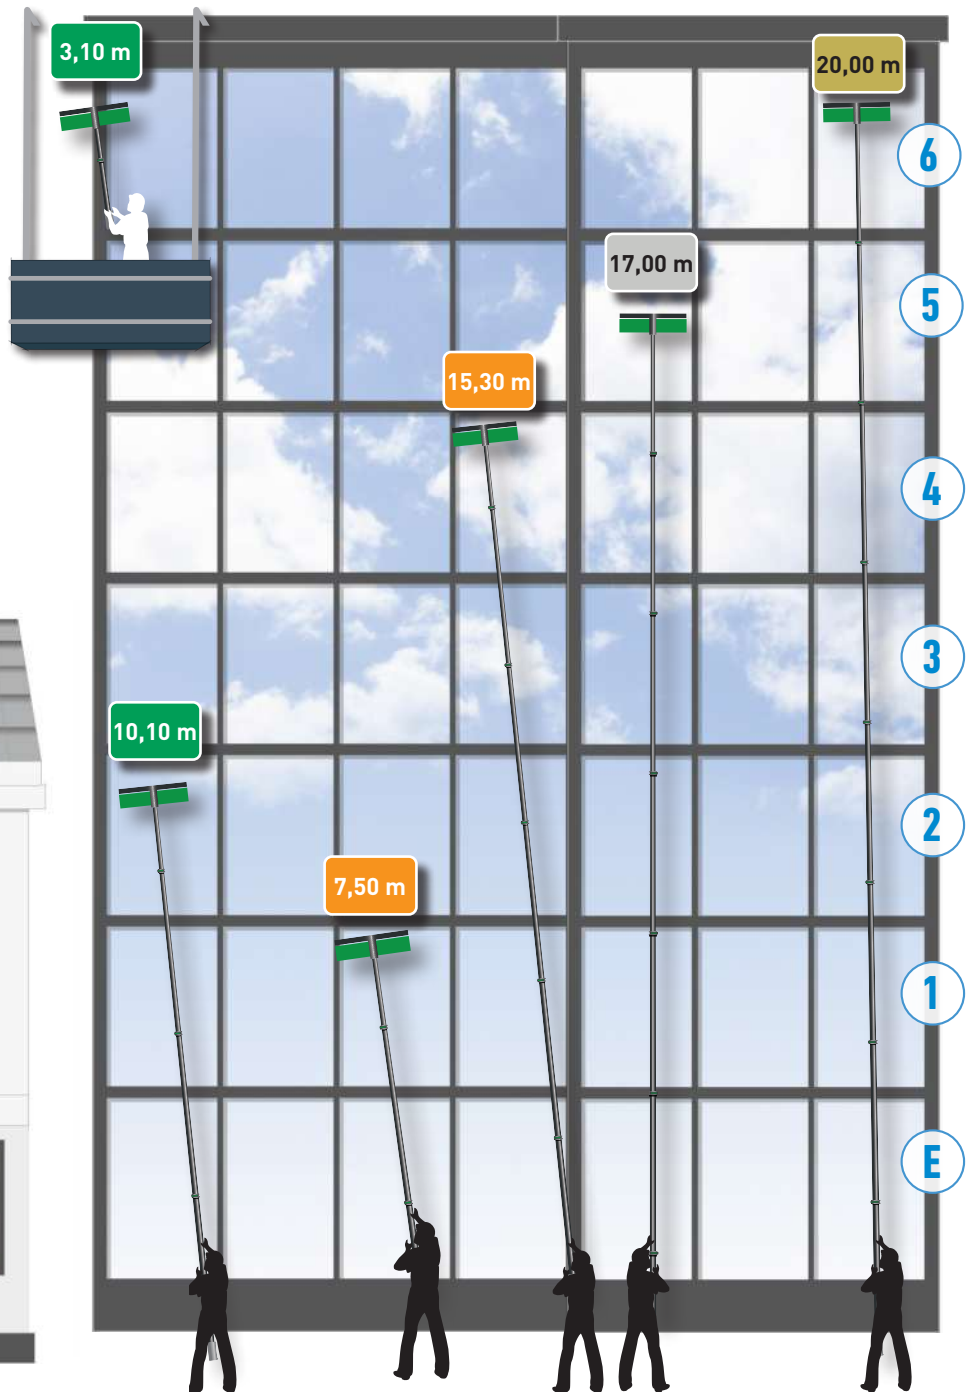

B WATERGELEIDENDE STELEN

Glazenwassen op een unieke wijze

4,70 m — Kleur = materiaalkwaliteit
— Meterindicatie = werkhogte

nLITE

nLITE connect

Art. Nr.	CARBON COMPOSITE				CARBON 24K		HiMod CARBON	Ultra HiMod CARBON
	CC32T	CC60T	CC16T	CC85T	CF60T	CF86G + 2x CF33G	UC67G + 3x UC35G	UH67G + 4x UH35G
Elementen	2	4	2	6	4	6 + 2 x 2	4 + 3 x 2	4 + 4 x 2
Lengte	3,20 m	6,00 m	1,60 m	8,60 m	6,00 m	14,70 m	16,30 m	19,50 m
Aanbevolen	Begane grond	1ste verdieping	Hoogwerker	2de verdieping	1ste verdieping	4de verdieping	5de verdieping	6de verdieping
Stijfheid	100 GPa	100 GPa	100 GPa	100 GPa	210 GPa	210 GPa	360 GPa	760 GPa